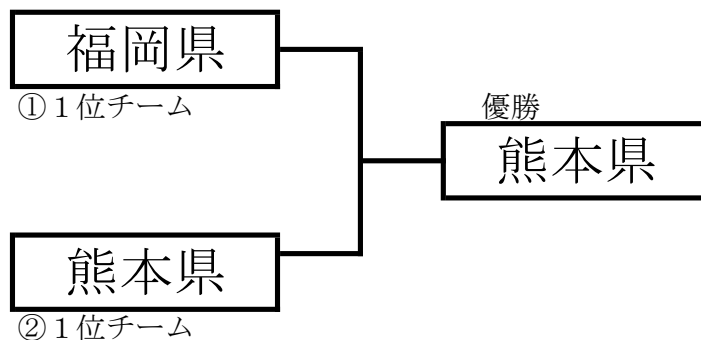

# 第21回 九州選抜中学生柔道体重別団体優勝大会組合せ

【今大会の選手配列】	
先鋒	男子55kg以下級
次鋒	女子48kg以下級
五将	男子66kg以下級
中堅	女子63kg以下級
三将	男子81kg以下級
副将	女子無差別級
大将	男子無差別級

優勝 熊本県

準優勝 福岡県

第三位 宮崎県

①	No.	県名
	1	福岡県
	2	佐賀県
	3	大分県
	4	長崎県

優勝決定戦

②	No.	県名
	1	熊本県
	2	沖縄県
	3	鹿児島県
	4	宮崎県