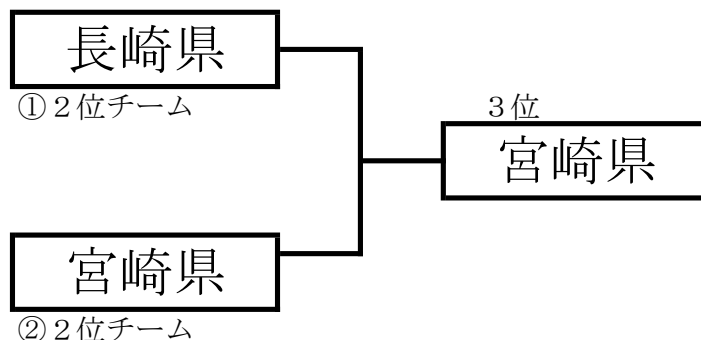

②	No.	県名
	1	熊本県
	2	沖縄県
	3	鹿児島県
	4	宮崎県

3位決定戦